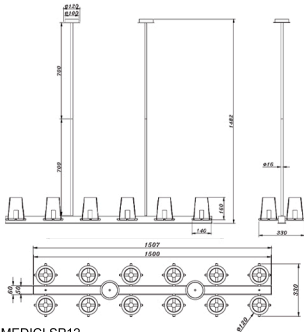

Инструкция сборки:

- 1 Железная
- 2 База
- 3 Настенный анкер
- 4 Вкрутить
- 5 Самонарезающий винт
- 6 Клемма
- 7 Болт
- 8 Лампа
- 9 Плафон
- 10 Болт

Размер базы:

Габаритные размеры:

Артикул товара: MEDICI SP12