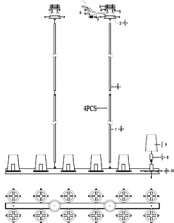

Инструкция сборки:

- 1 Железная
- 2 База
- 3 Настенный анкер
- 4 Вкрутить
- 5 Самонарезающий винт
- 6 Клемма
- 7 Болт
- 8 Лампа
- 9 Плафон
- 10 Болт

Размер базы:

Габаритные размеры:

Артикул товара: MEDICI SP12