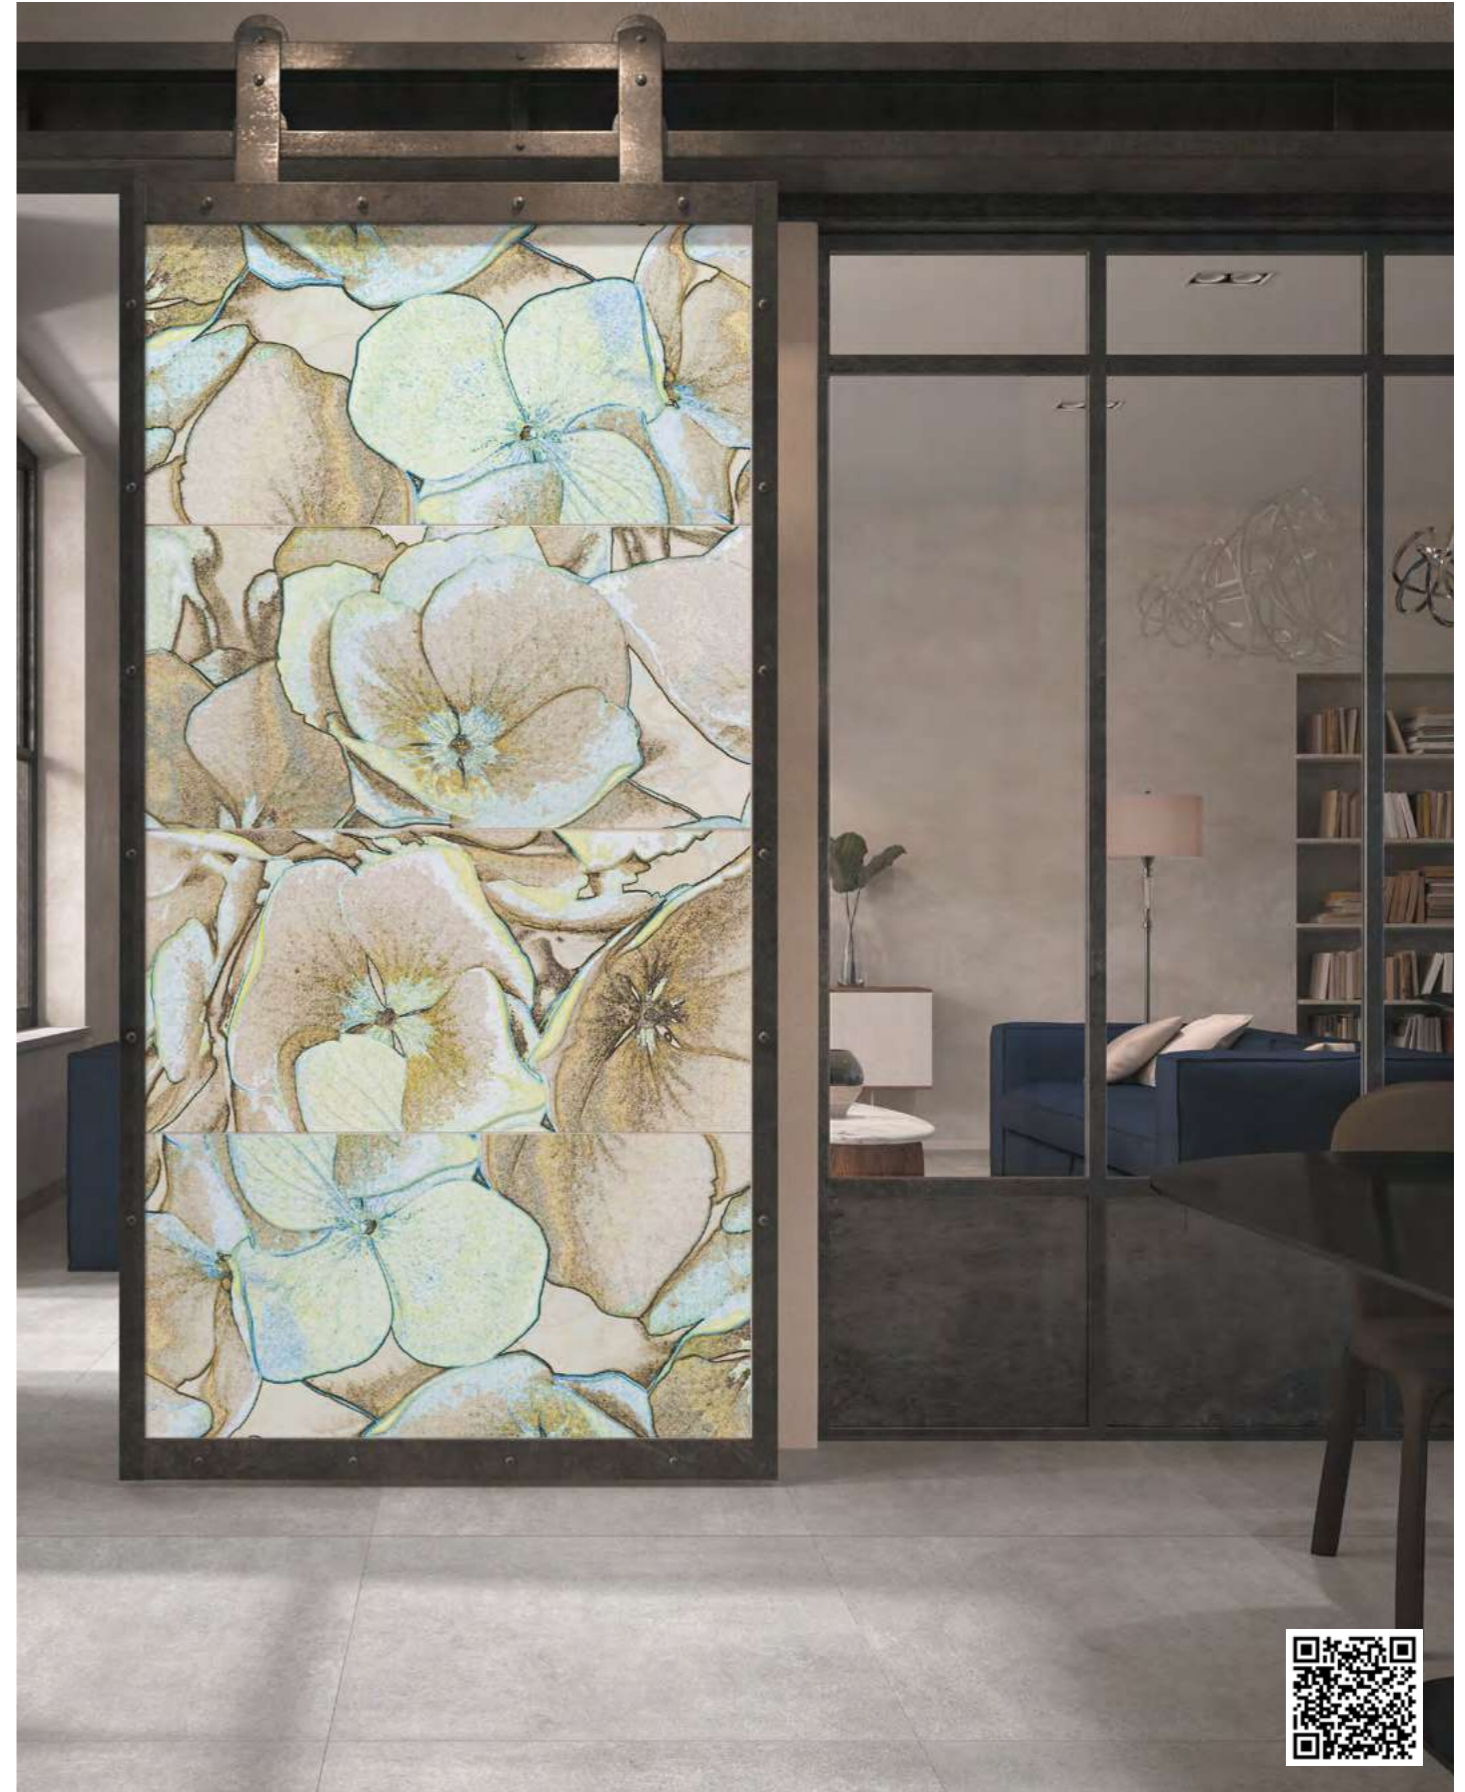

K2730CB650 Rocky Art лаймлайт mat. 60x120

					
60x60	4	1.44	31.40	43.20	
60x120	2	1.44	34.09	46.08	

K2730BM100 Metalyn жемчуг mat. 60x120

K2730BM650 Metalyn Multicolor 60x120

 60x120  2  1.44  34.09  46.08