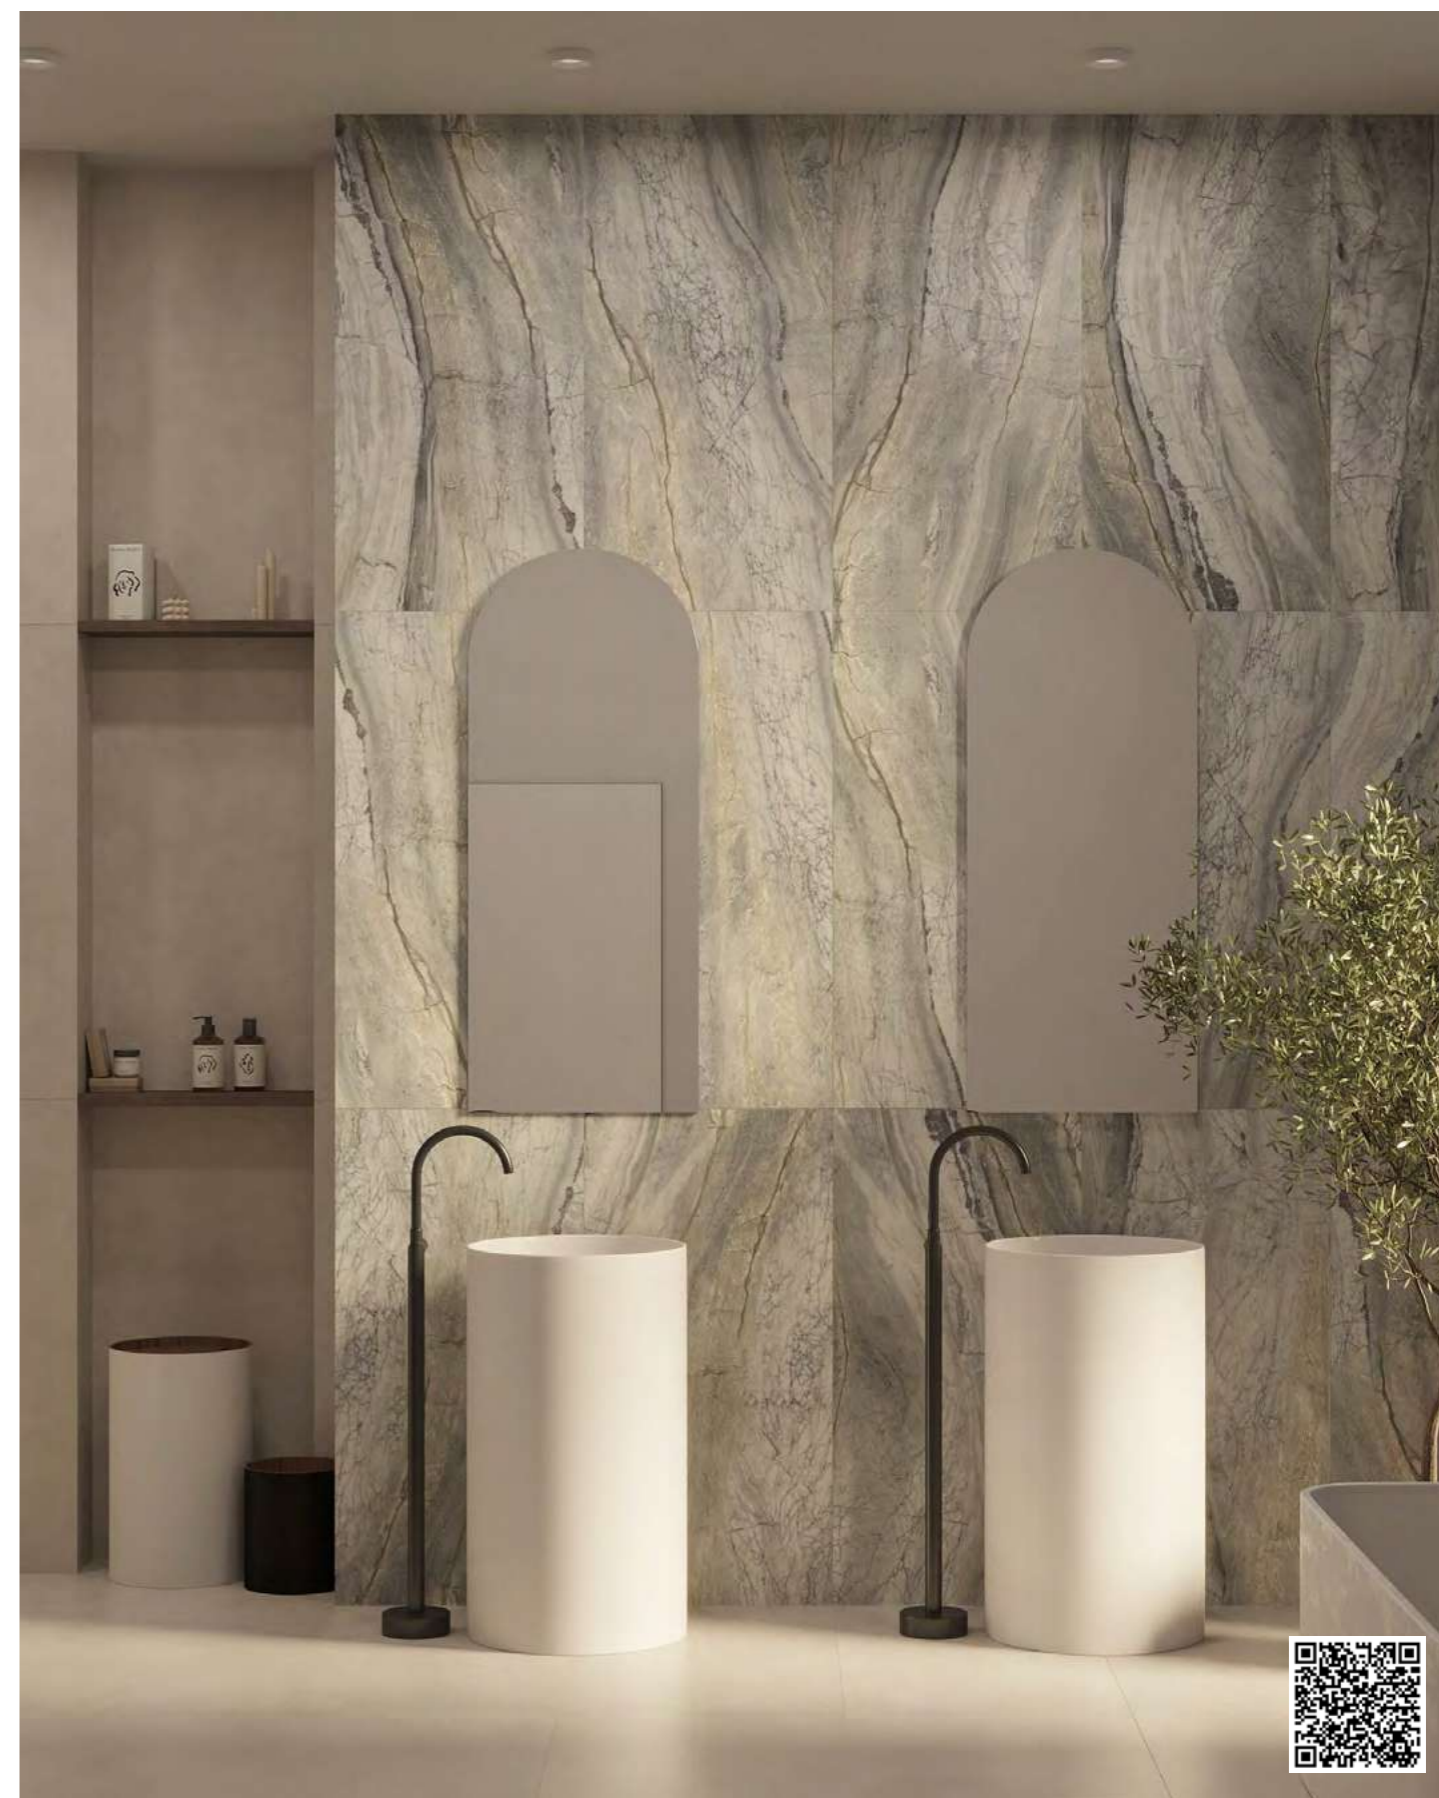

КЕРАМОГРАНИТ 60x120

60x120
4
2.88
39
69.12
6.5