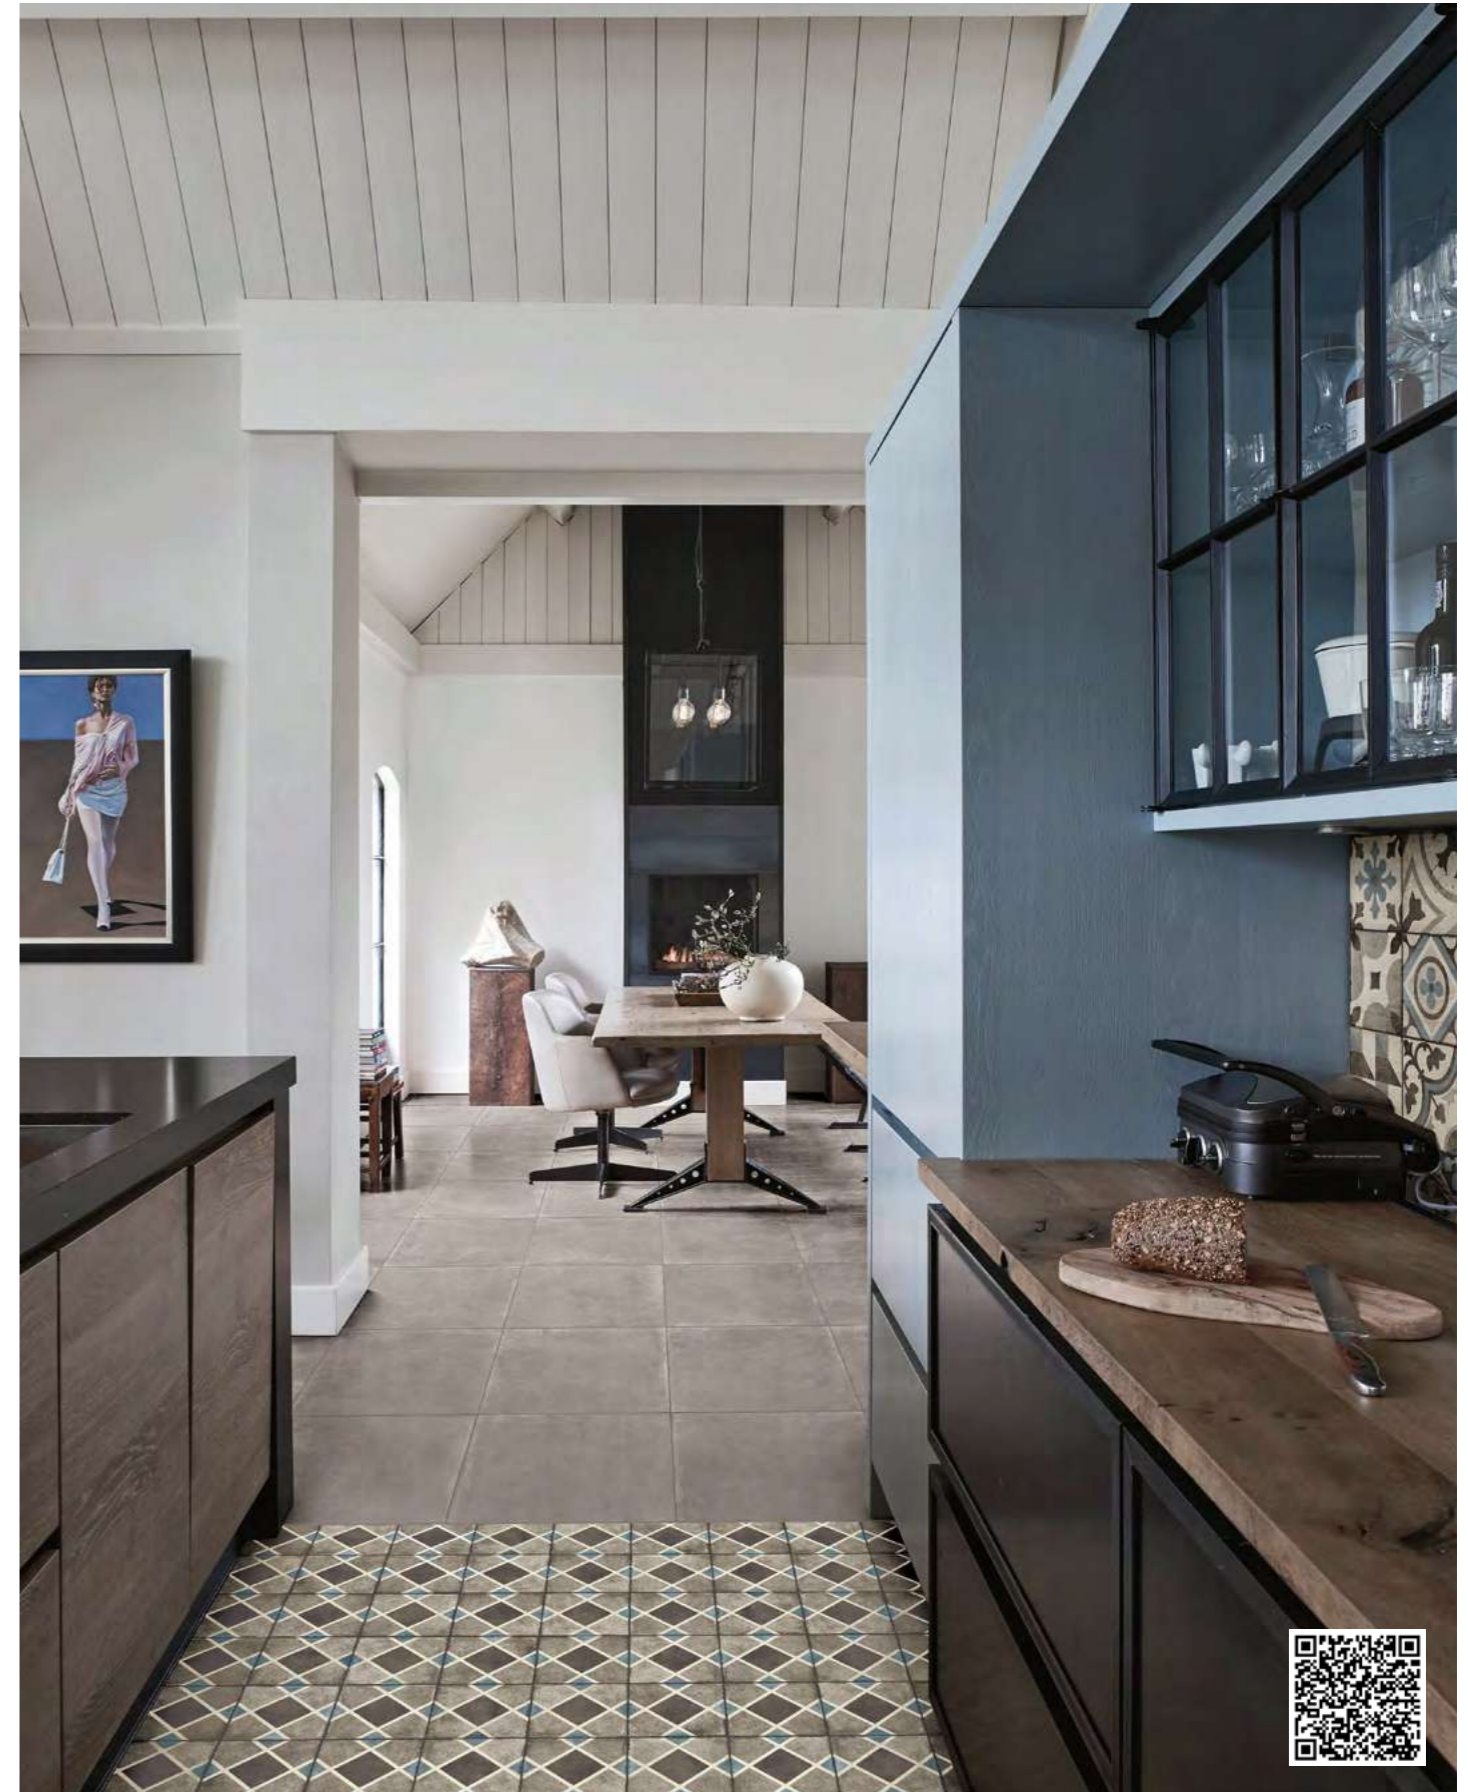

КЕРАМОГРАНИТ 75x75

75x75
2
1.13
26.45
47.25