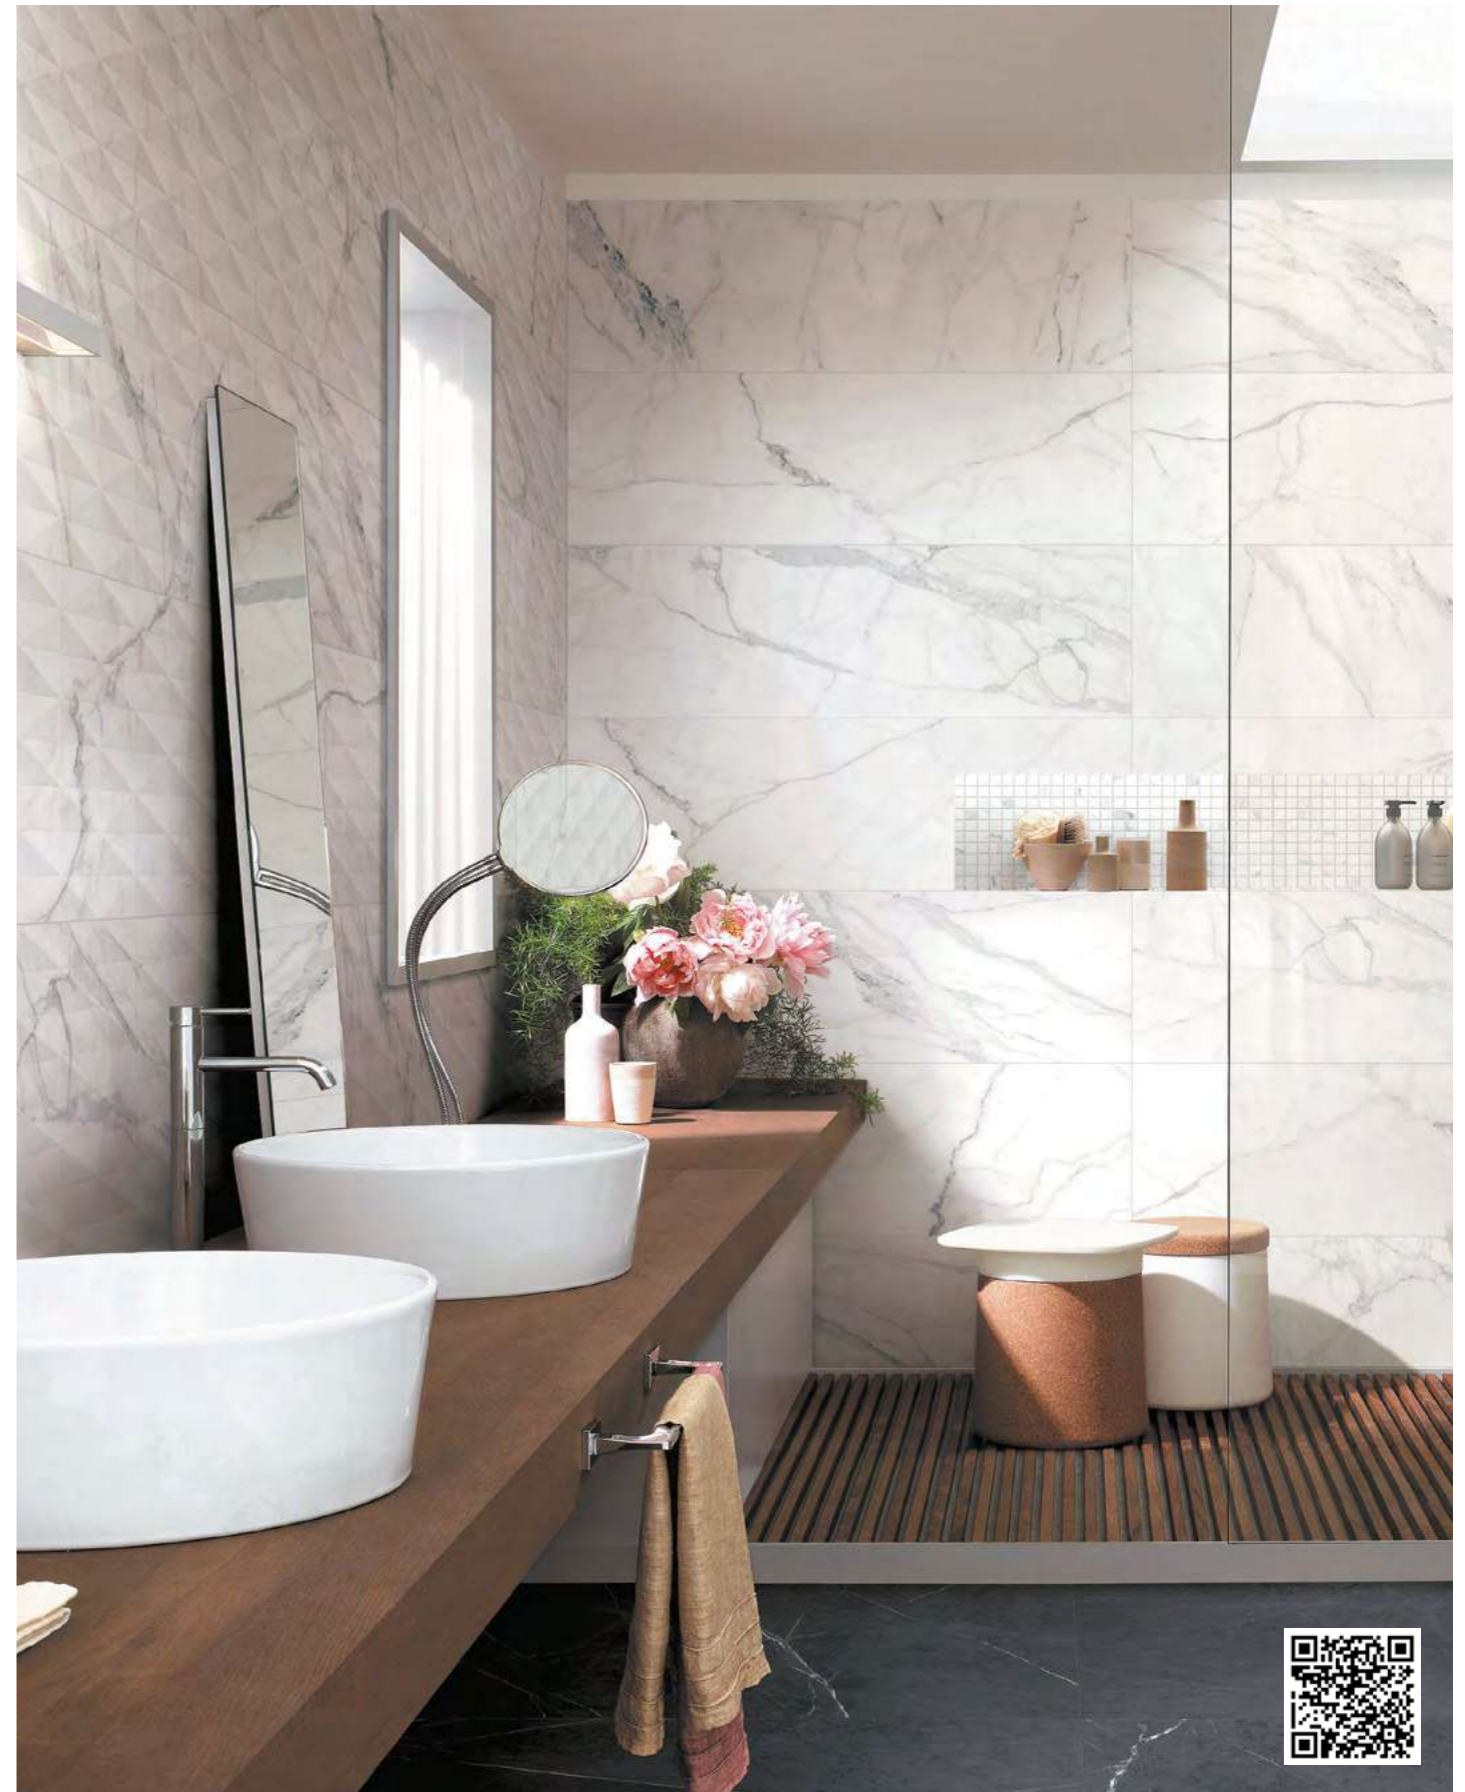

Allmarble Wall

БЕЛАЯ ГЛИНА     40x120

M6GS
Allmarble Wall Statuario Satin 40x120

M6SZ
Allmarble Wall Statuario Lux 40x120

M6TD
Allmarble Wall Statuario Struttura Pave Satin 3D 40x120 - 8 mm

M73S
Allmarble Wall Statuario Struttura Pave Lux 3D 40x120 - 8 mm