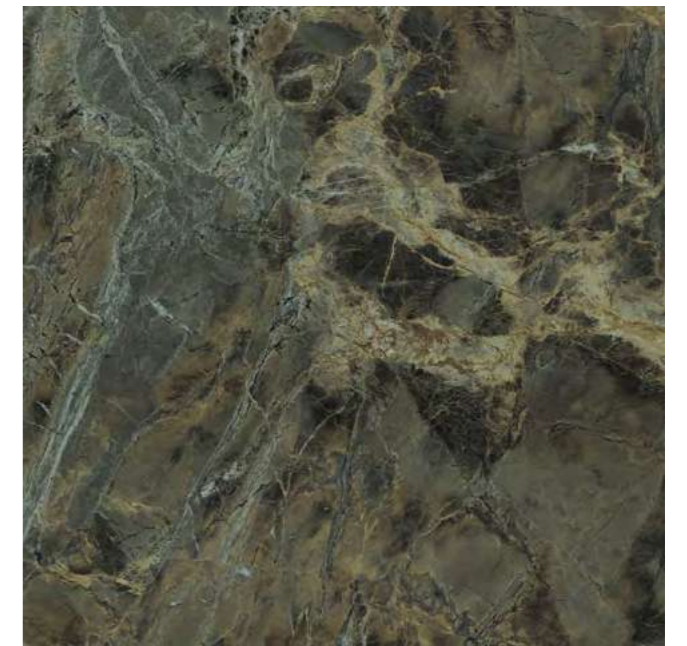

Verde Borgogna

160x320	1	5.12	81.92	6.0	71.68	
120x278	1	3.34	52.99	6.0	60.05	
120x120	1	1.44	22.95	6.0	34.56	

160x320	1	5.12	81.92	6.0	71.68	
120x278	1	3.34	52.99	6.0	60.05	
120x120	1	1.44	22.95	6.0	34.56