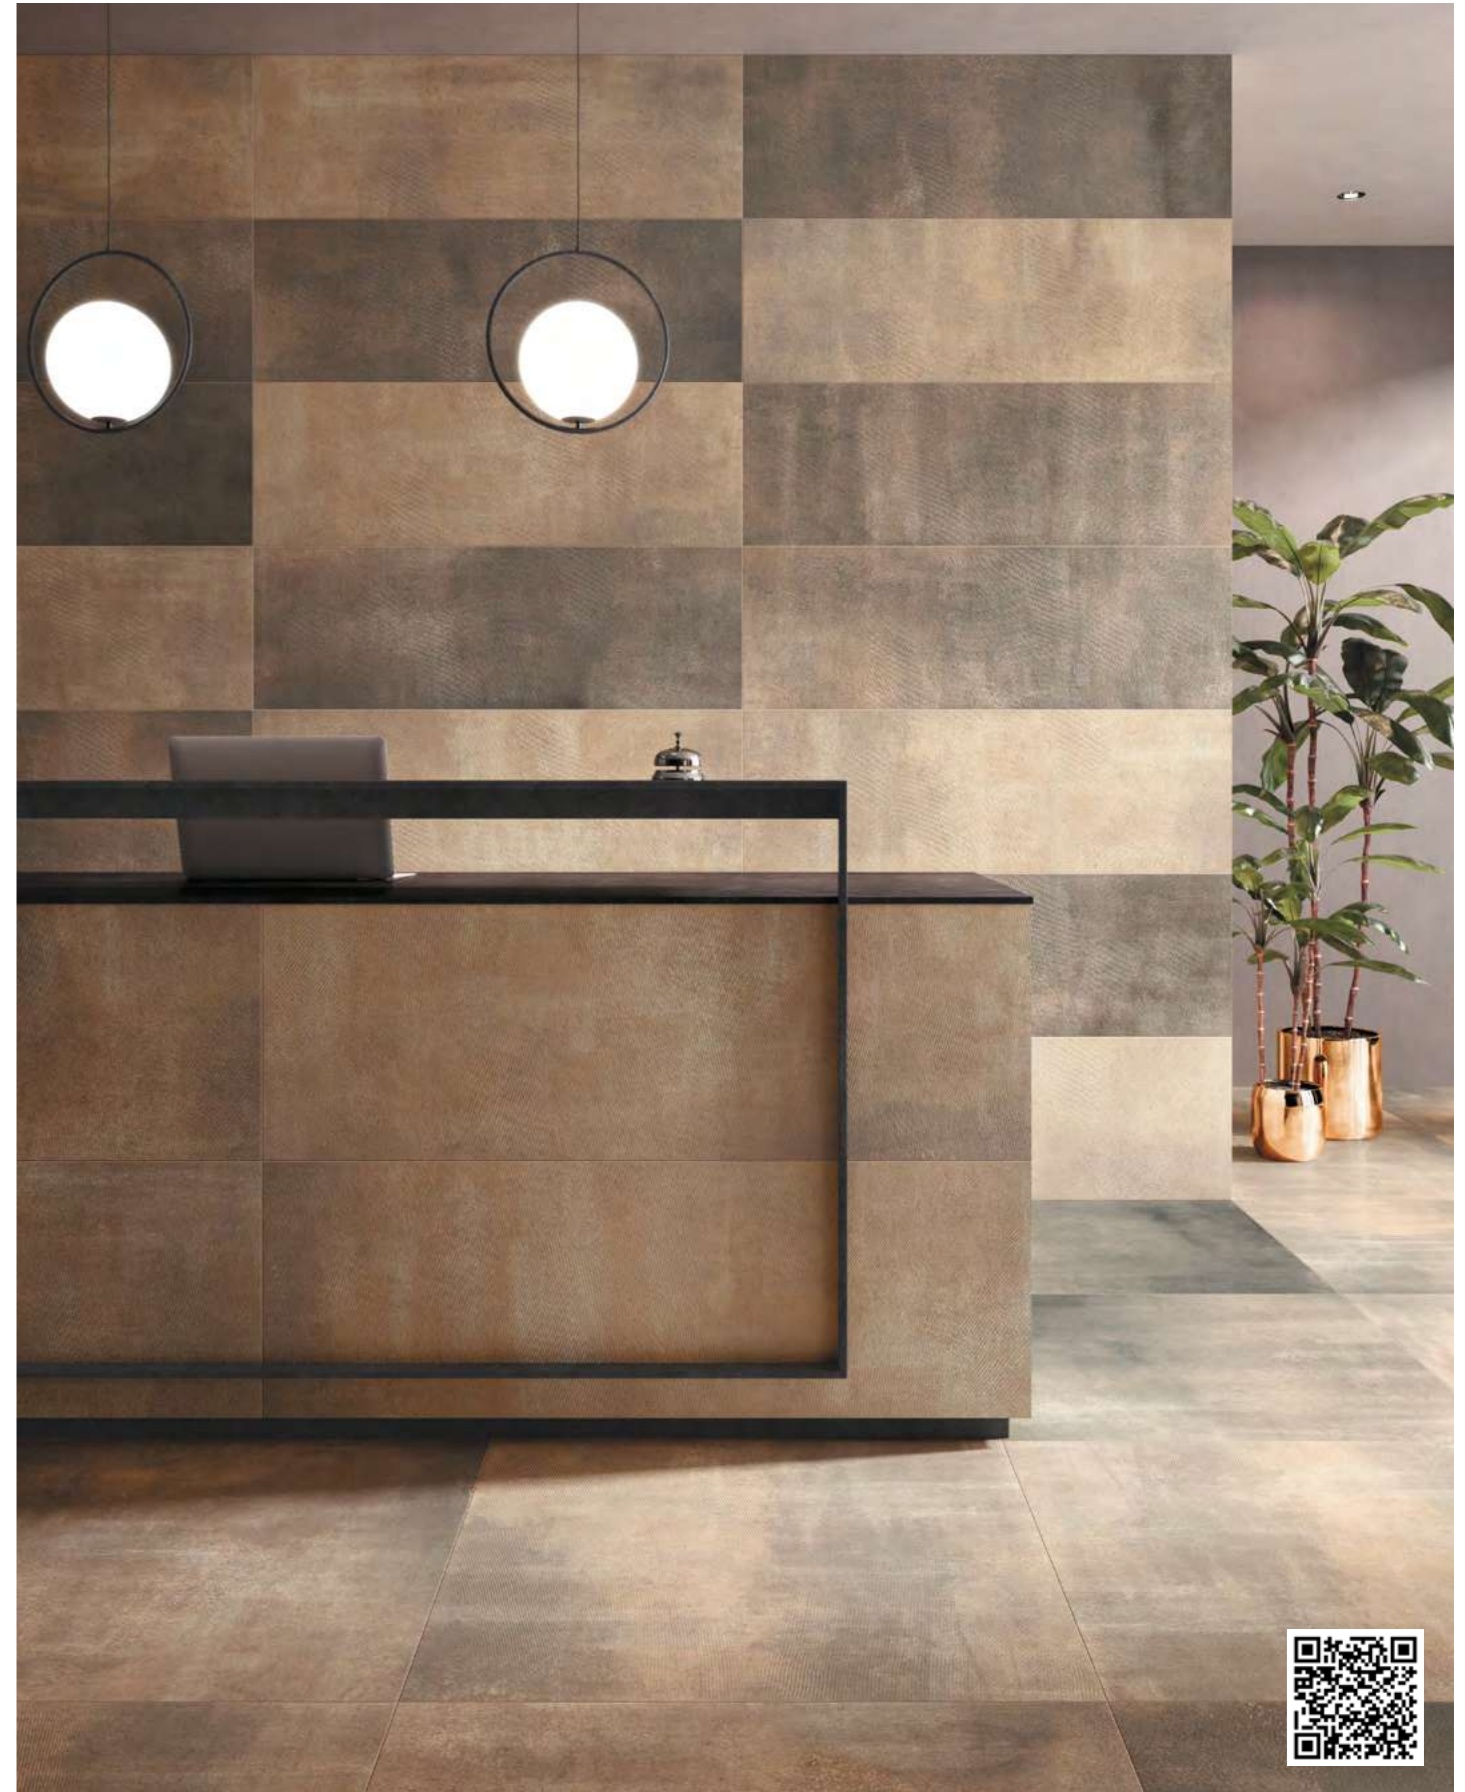

Arc Noir

БЕЛАЯ ГЛИНА 40x120 80x80 40x40

40x120	3	1.44	27.00	25.92	
Border 1.5x120	6	-	0.80	-