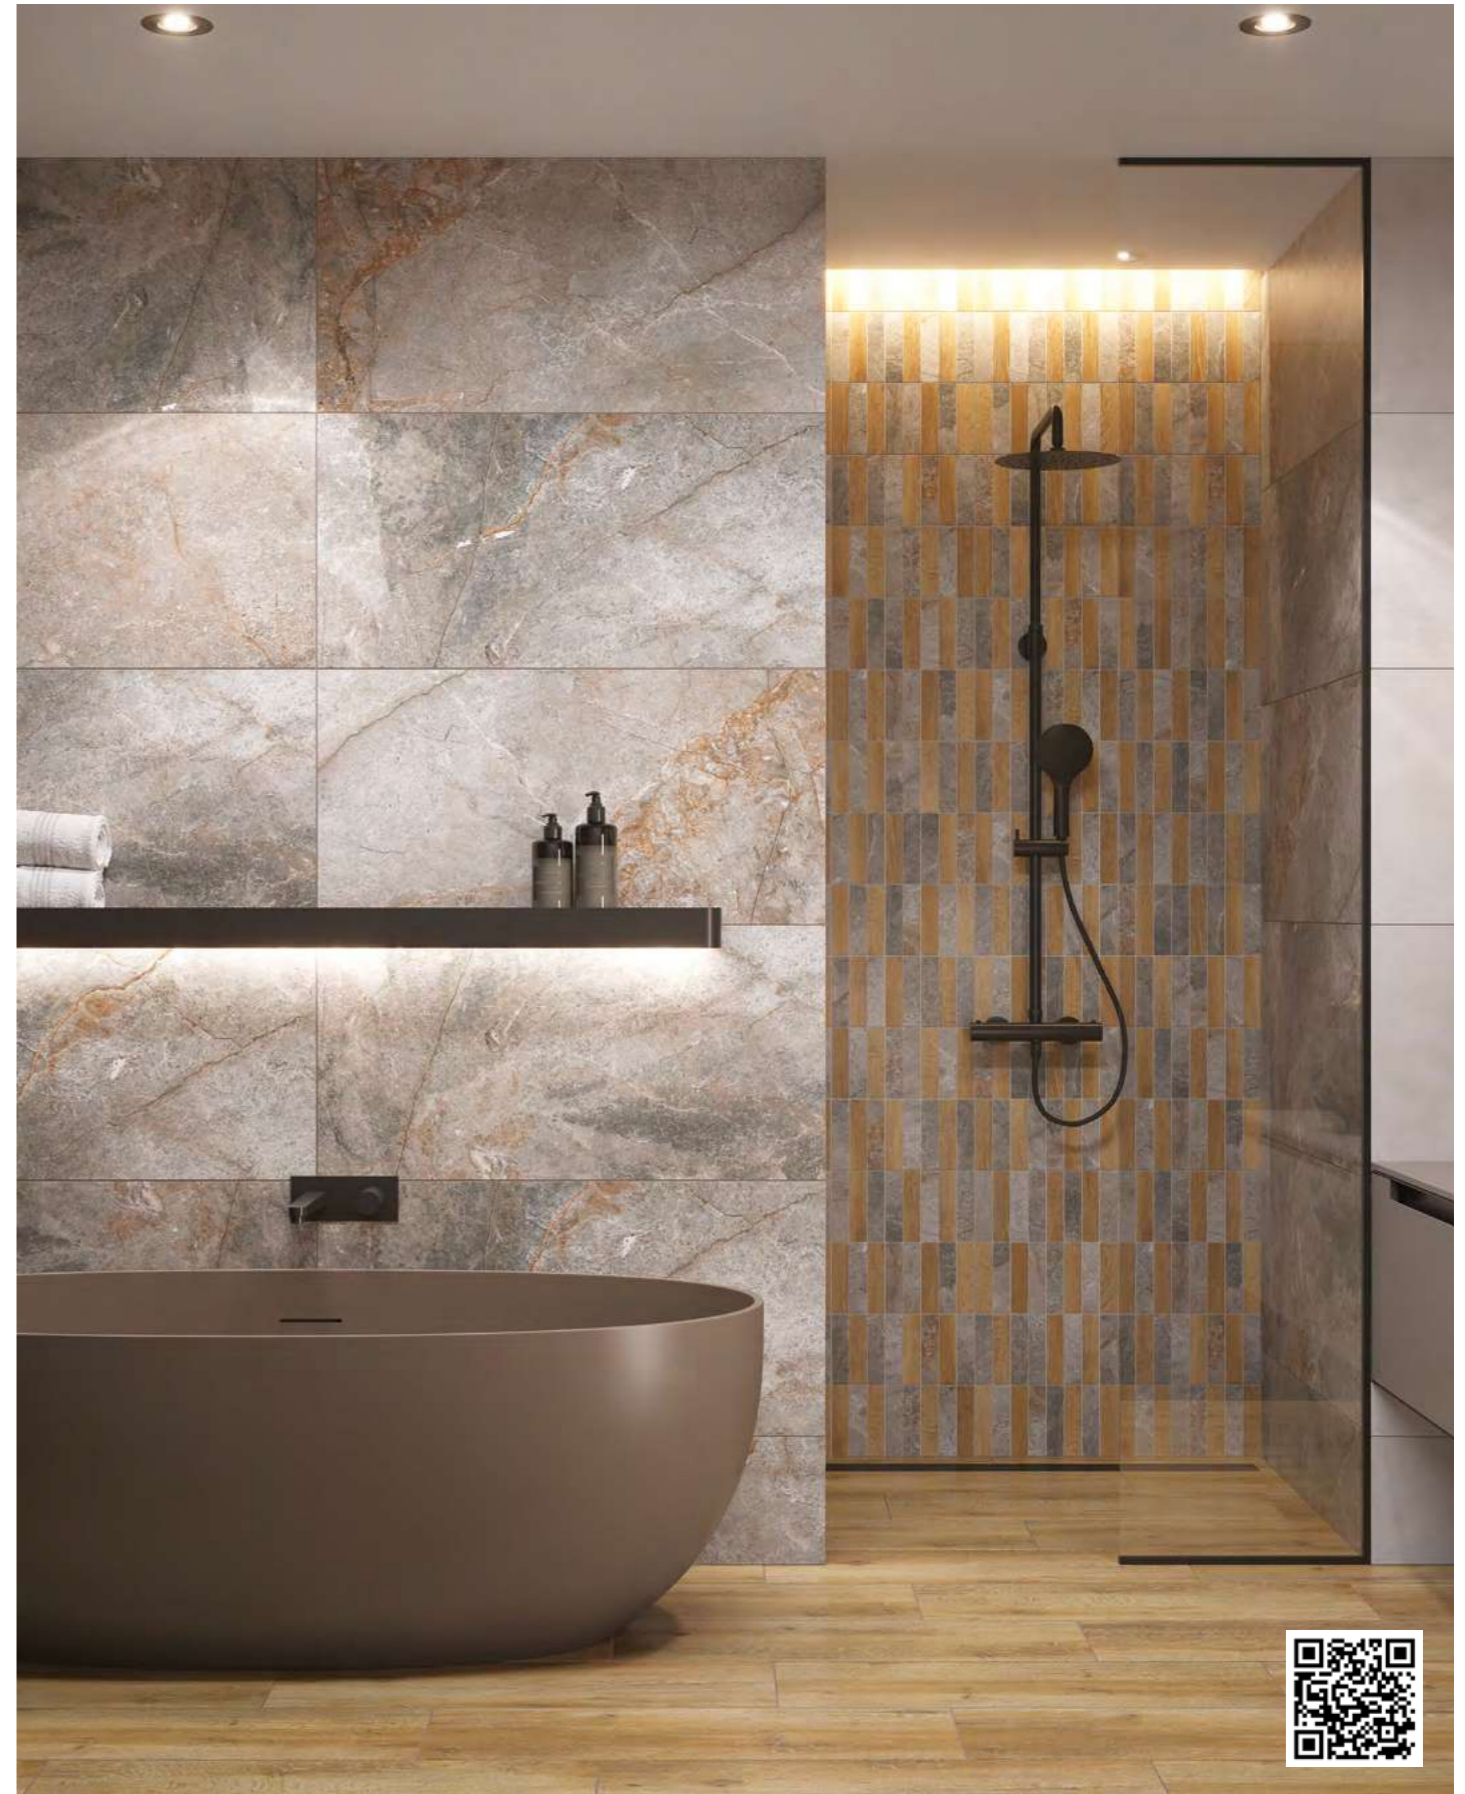

КЕРАМОГРАНИТ 44,8x89,8

cm	шт	шт/м²	кг	м²
45x90	3	1,2	23	43,42
30x30	10	-	17,2	-