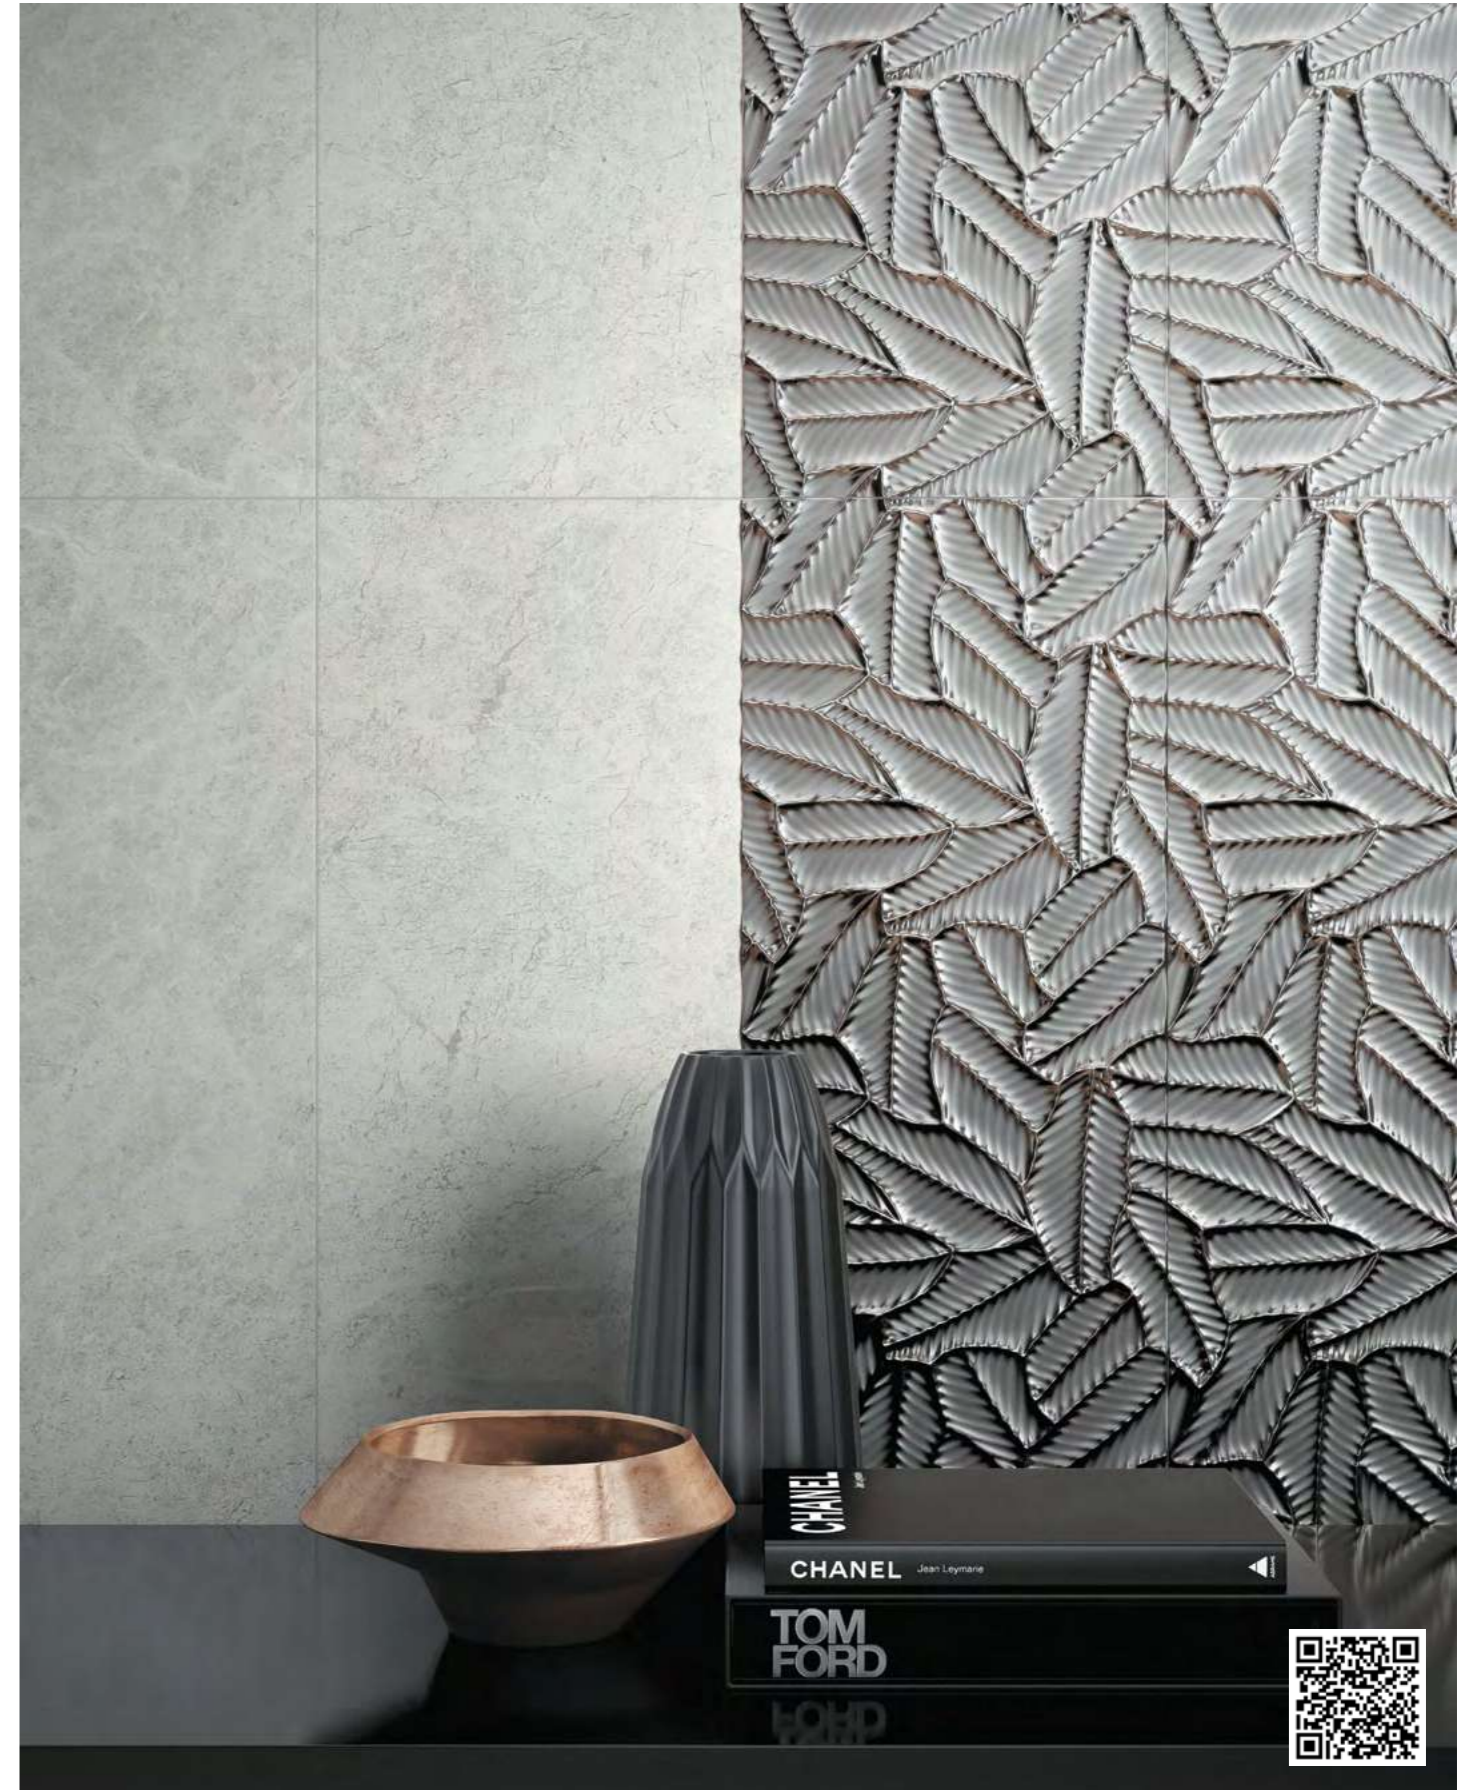

K2048ZT1G0 Prelude
White 2.5x30

K2048ZT1L0 Prelude
White Logo 2.5x30

K2047ZT1G0 Prelude
White 15x30

K2049ZT1G0 Prelude
White 6x6

K2047ZT1L0 Prelude
White Logo 15x30

					
	30x90	5	1.35	22.70	32.40
Decor ZP01	30x90	5	1.35	22.70	32.40
Decor ZP12, ZP13	30x90	5	-	22.70	-
	60x60	3	1.08	23.40	43.20
Border	2.5x30	9	-	3.20	-
Border	15x30	5	-	4.20	-
Rozetta	6x6	5	-	0.80	-