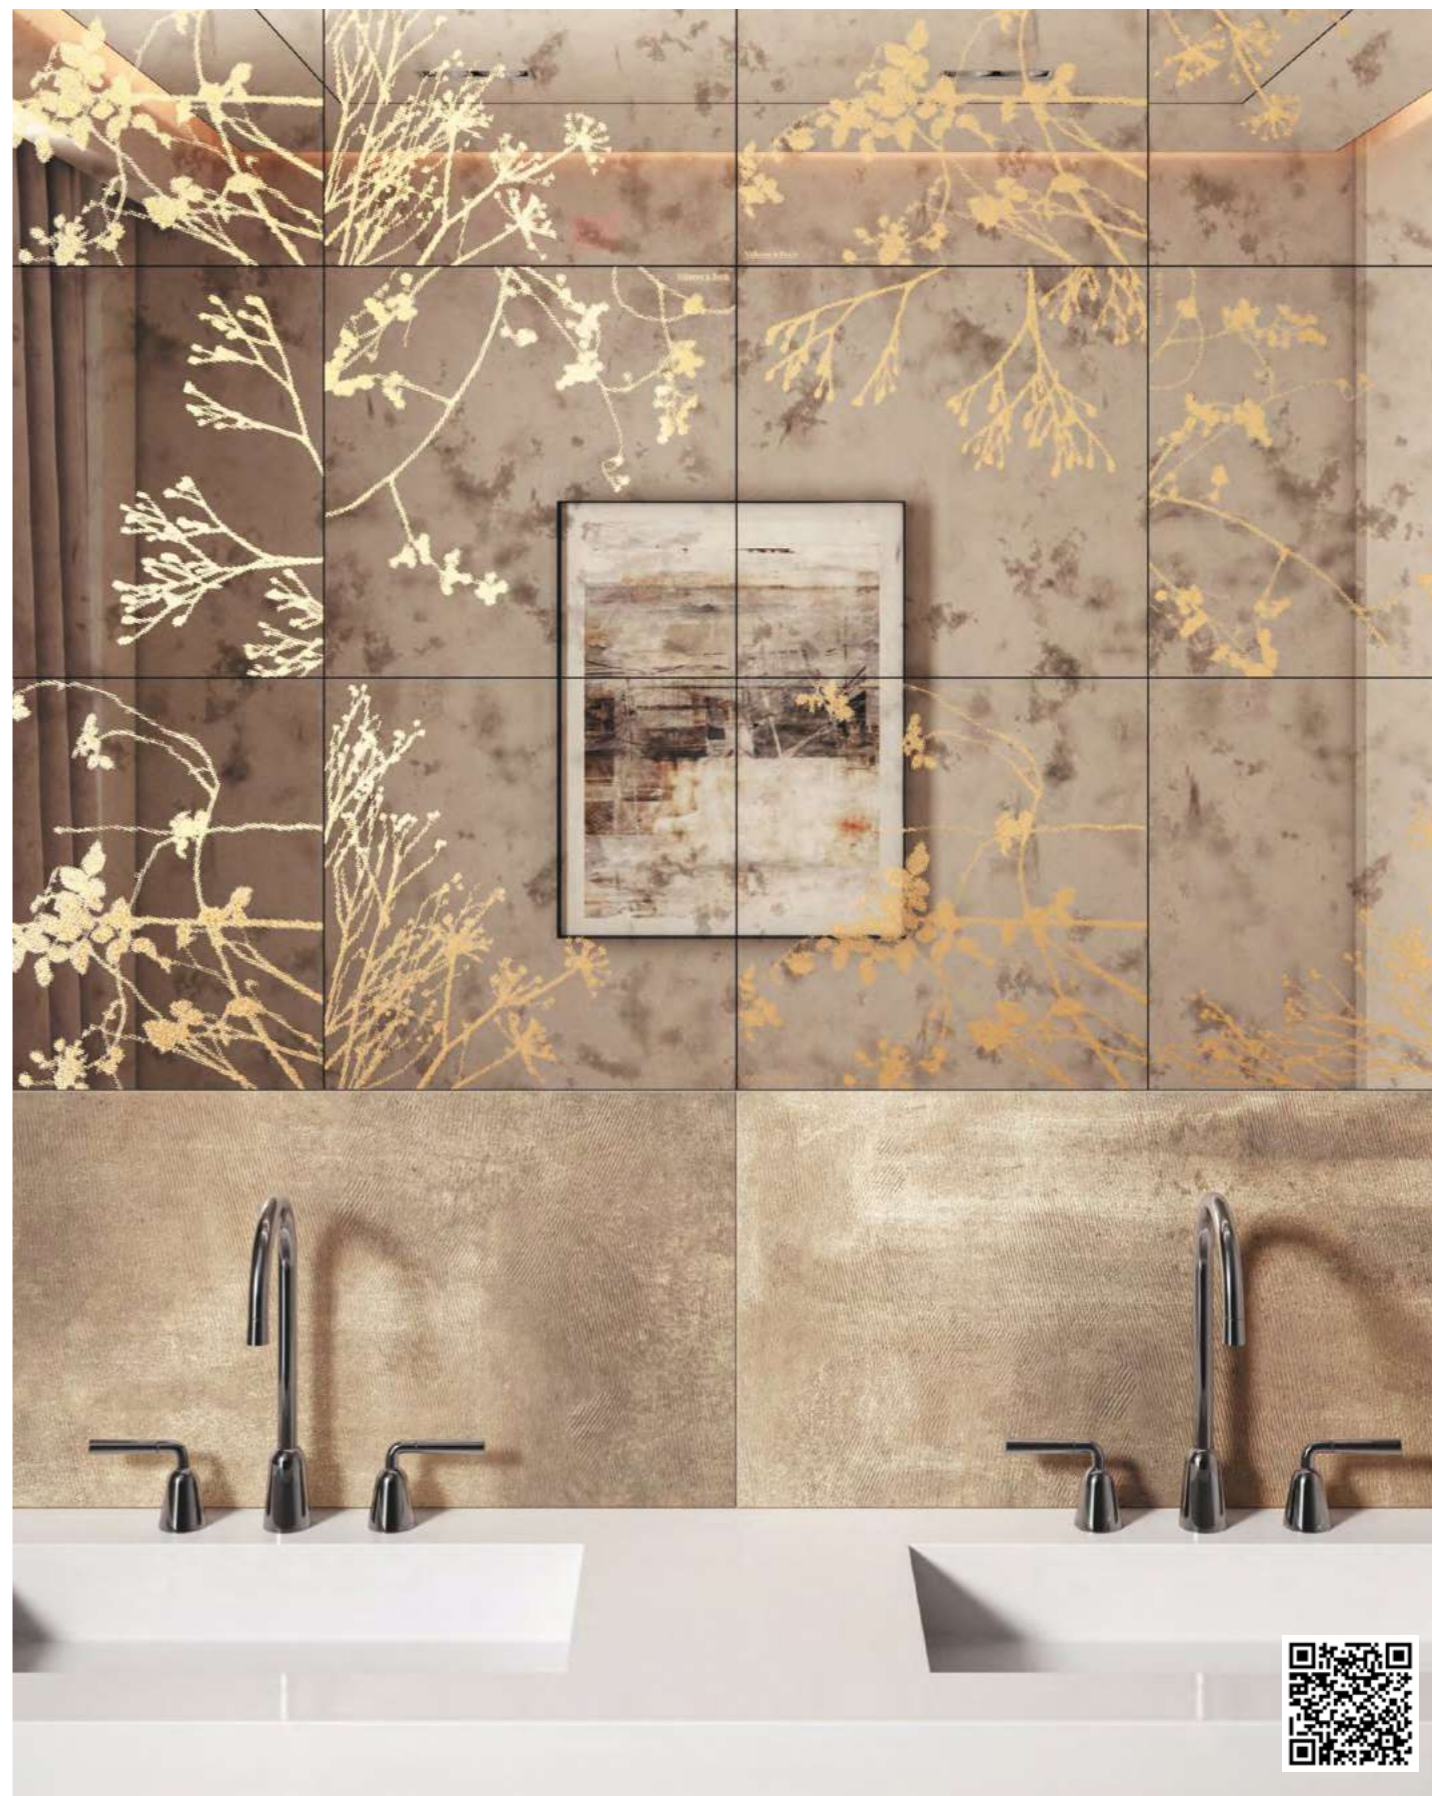

КЕРАМОГРАНИТ 40x120 80x80 40x40

80x80	1	0.64	13.40	41.60	
Decor 40x40	4	-	12.40	-