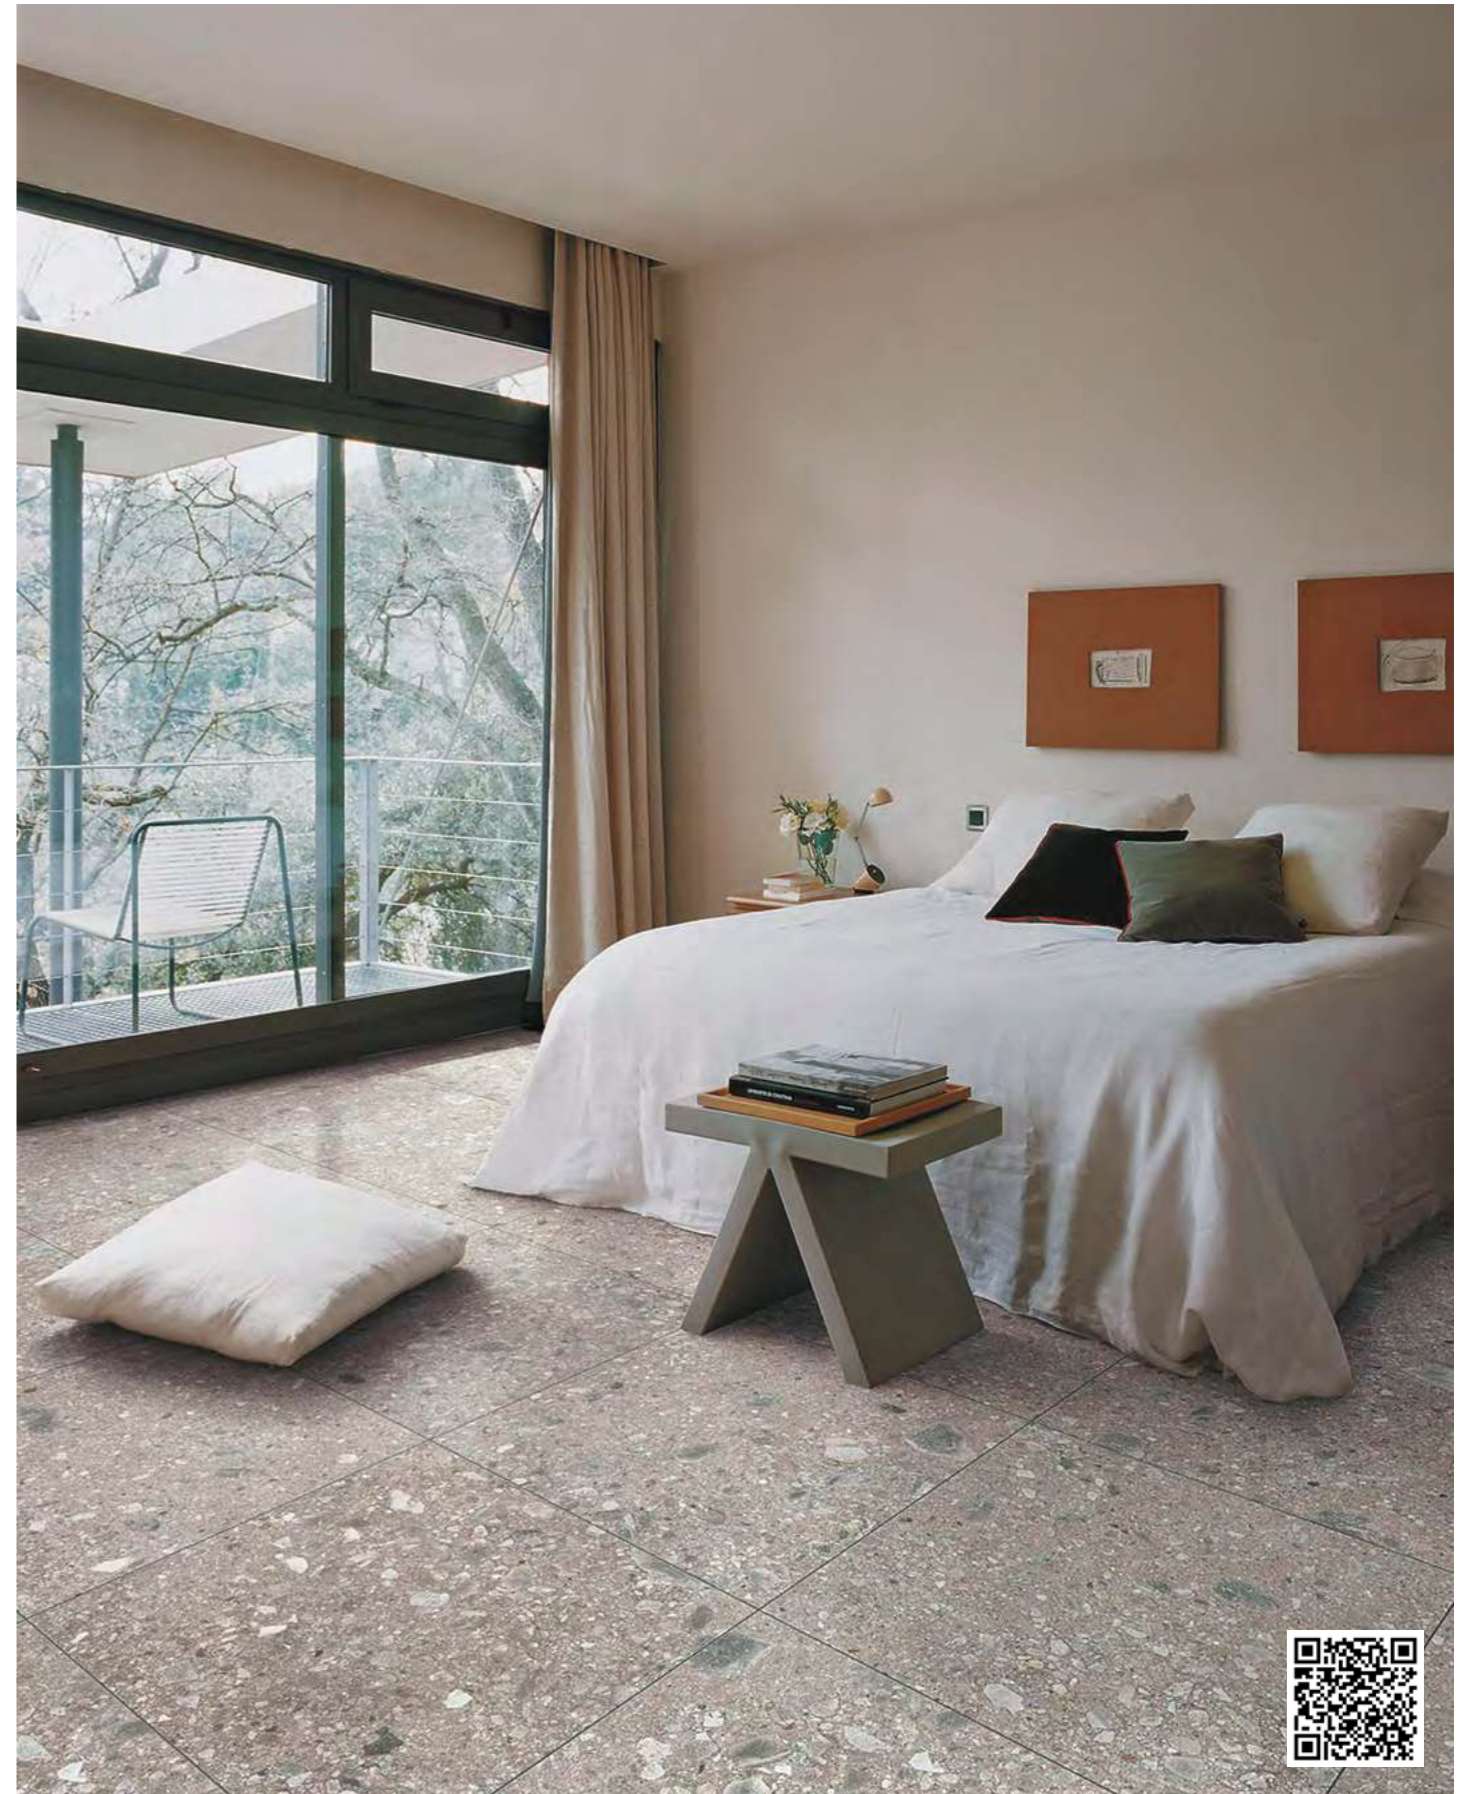

Mystone Ceppo di Gre

КЕРАМОГРАНИТ 75x150 120x120 75x75 60x60

M10V Grande Stone Look Ceppo Di Gre Grey
M38S Grande Stone Look Ceppo Di Gre Grey Stuoiato

M9CW Grande Stone Look Ceppo Di Gre Grey Rett.

MQVW Ceppo di Gre Beige Rett.
MQVV Ceppo di Gre Greige Rett.
MQVT Ceppo di Gre Grey Rett.
MQVU Ceppo di Gre Anthracite Rett.

M9JF Grande Stone Look Ceppo Di Gre Grey Rett.
M9EX Grande Stone Look Ceppo Di Greige Grey Rett.

MQW1 Ceppo di Gre Beige Rett.
MQW0 Ceppo di Gre Greige Rett.
MQVY Ceppo di Gre Grey Rett.
MQVZ Ceppo di Gre Anthracite Rett.

MQV6 Ceppo di Gre Beige Rett.
MQV5 Ceppo di Gre Greige Rett.
MQV3 Ceppo di Gre Grey Rett.
MQV4 Ceppo di Gre Anthracite Rett.