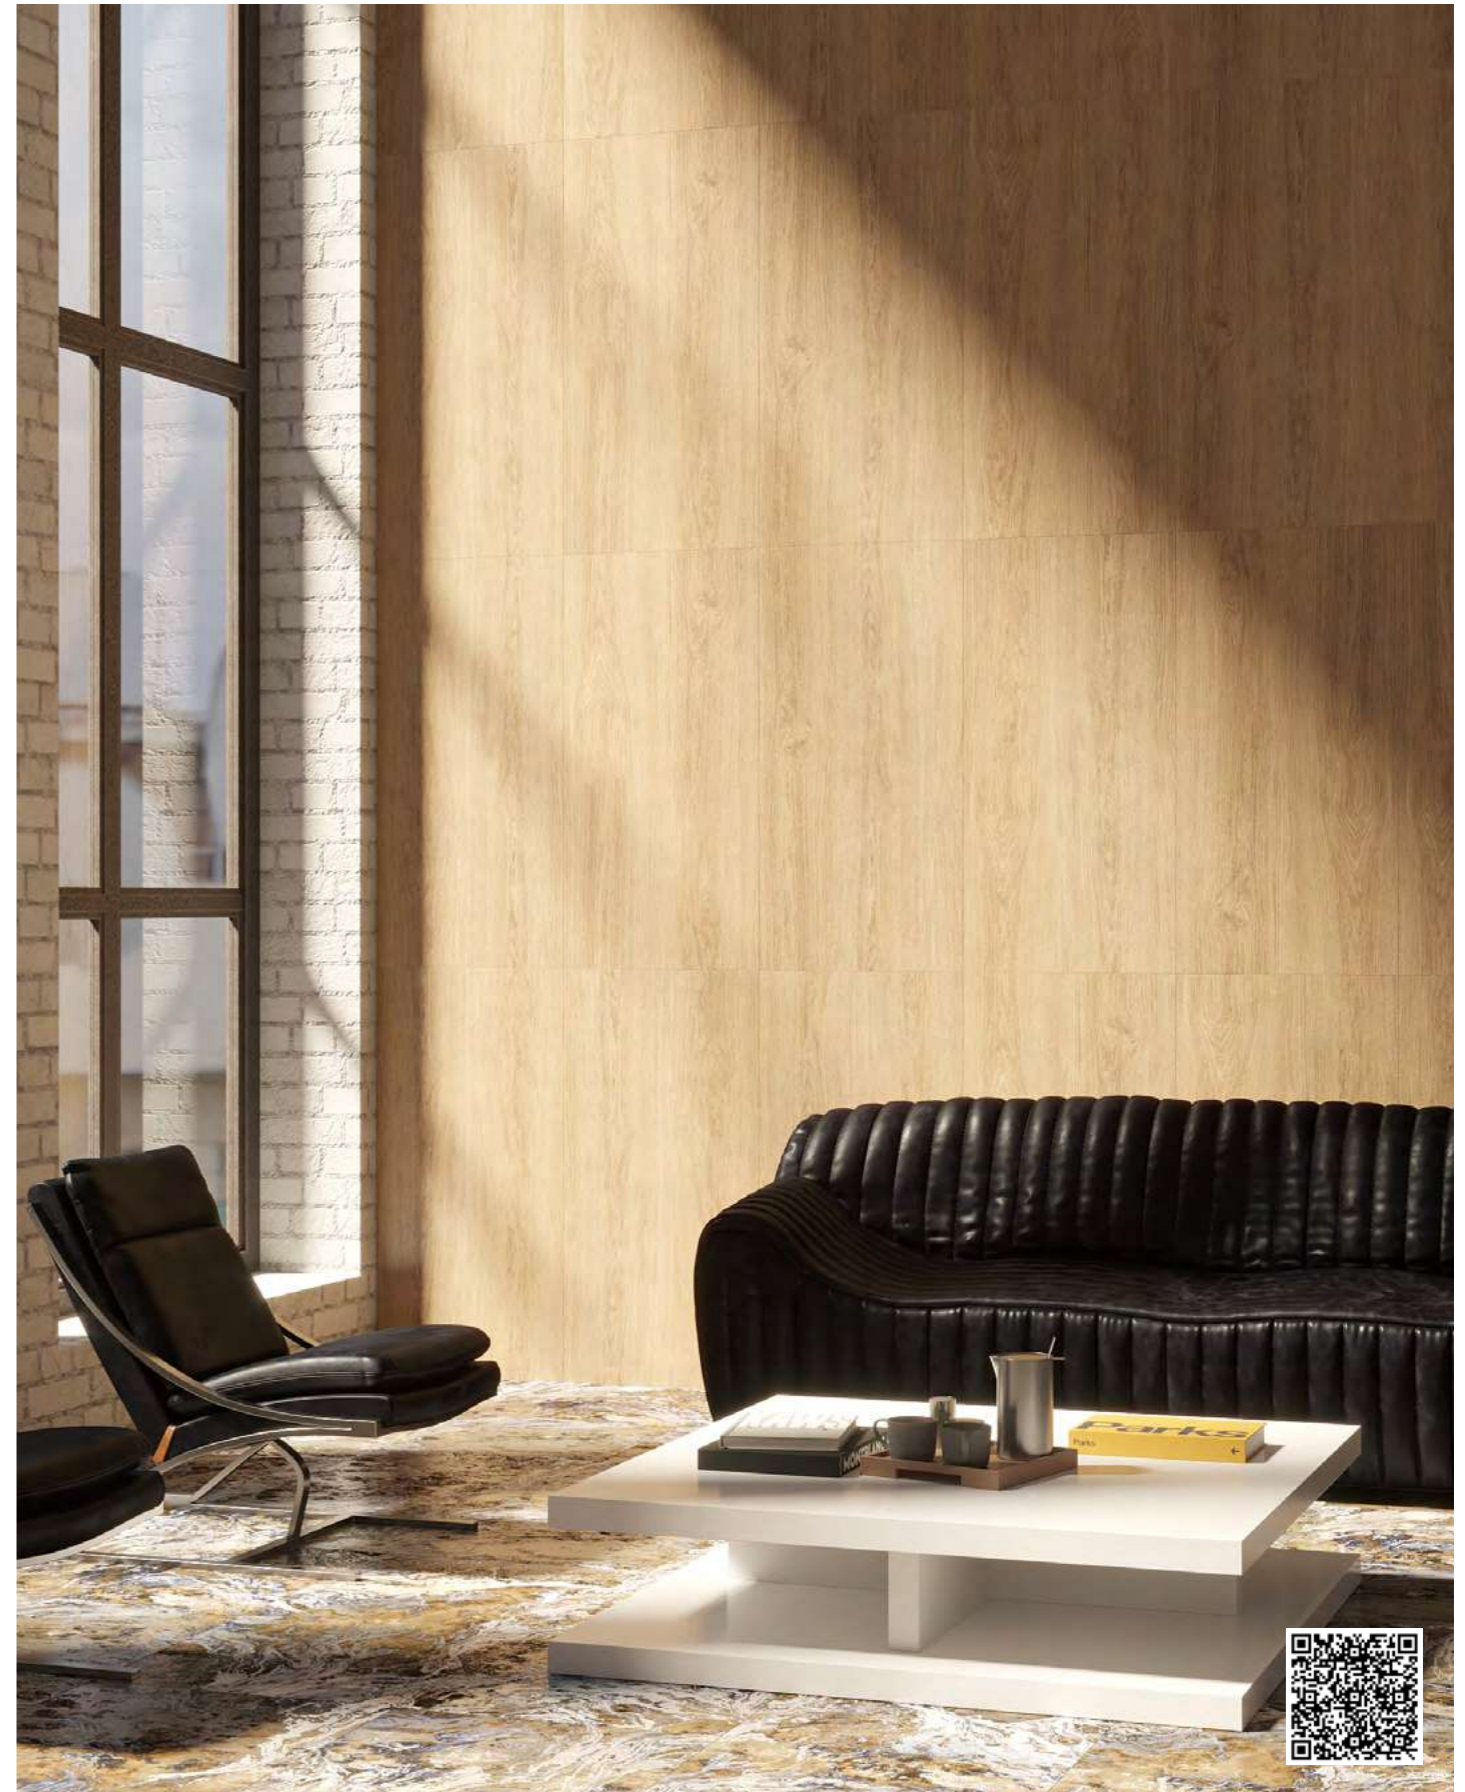

КЕРАМОГРАНИТ    60x120

17548 Interstellar Многоцветный Рект. 60x120

17539 Frame Коричневый Рект. 60x120

17540 Frame Многоцветный Рект. 60x120

					
60x120	4	2.88	39	69.12	6.5

КЕРАМОГРАНИТ    60x120

17543 Elemento Светло-серый Рект. 60x120