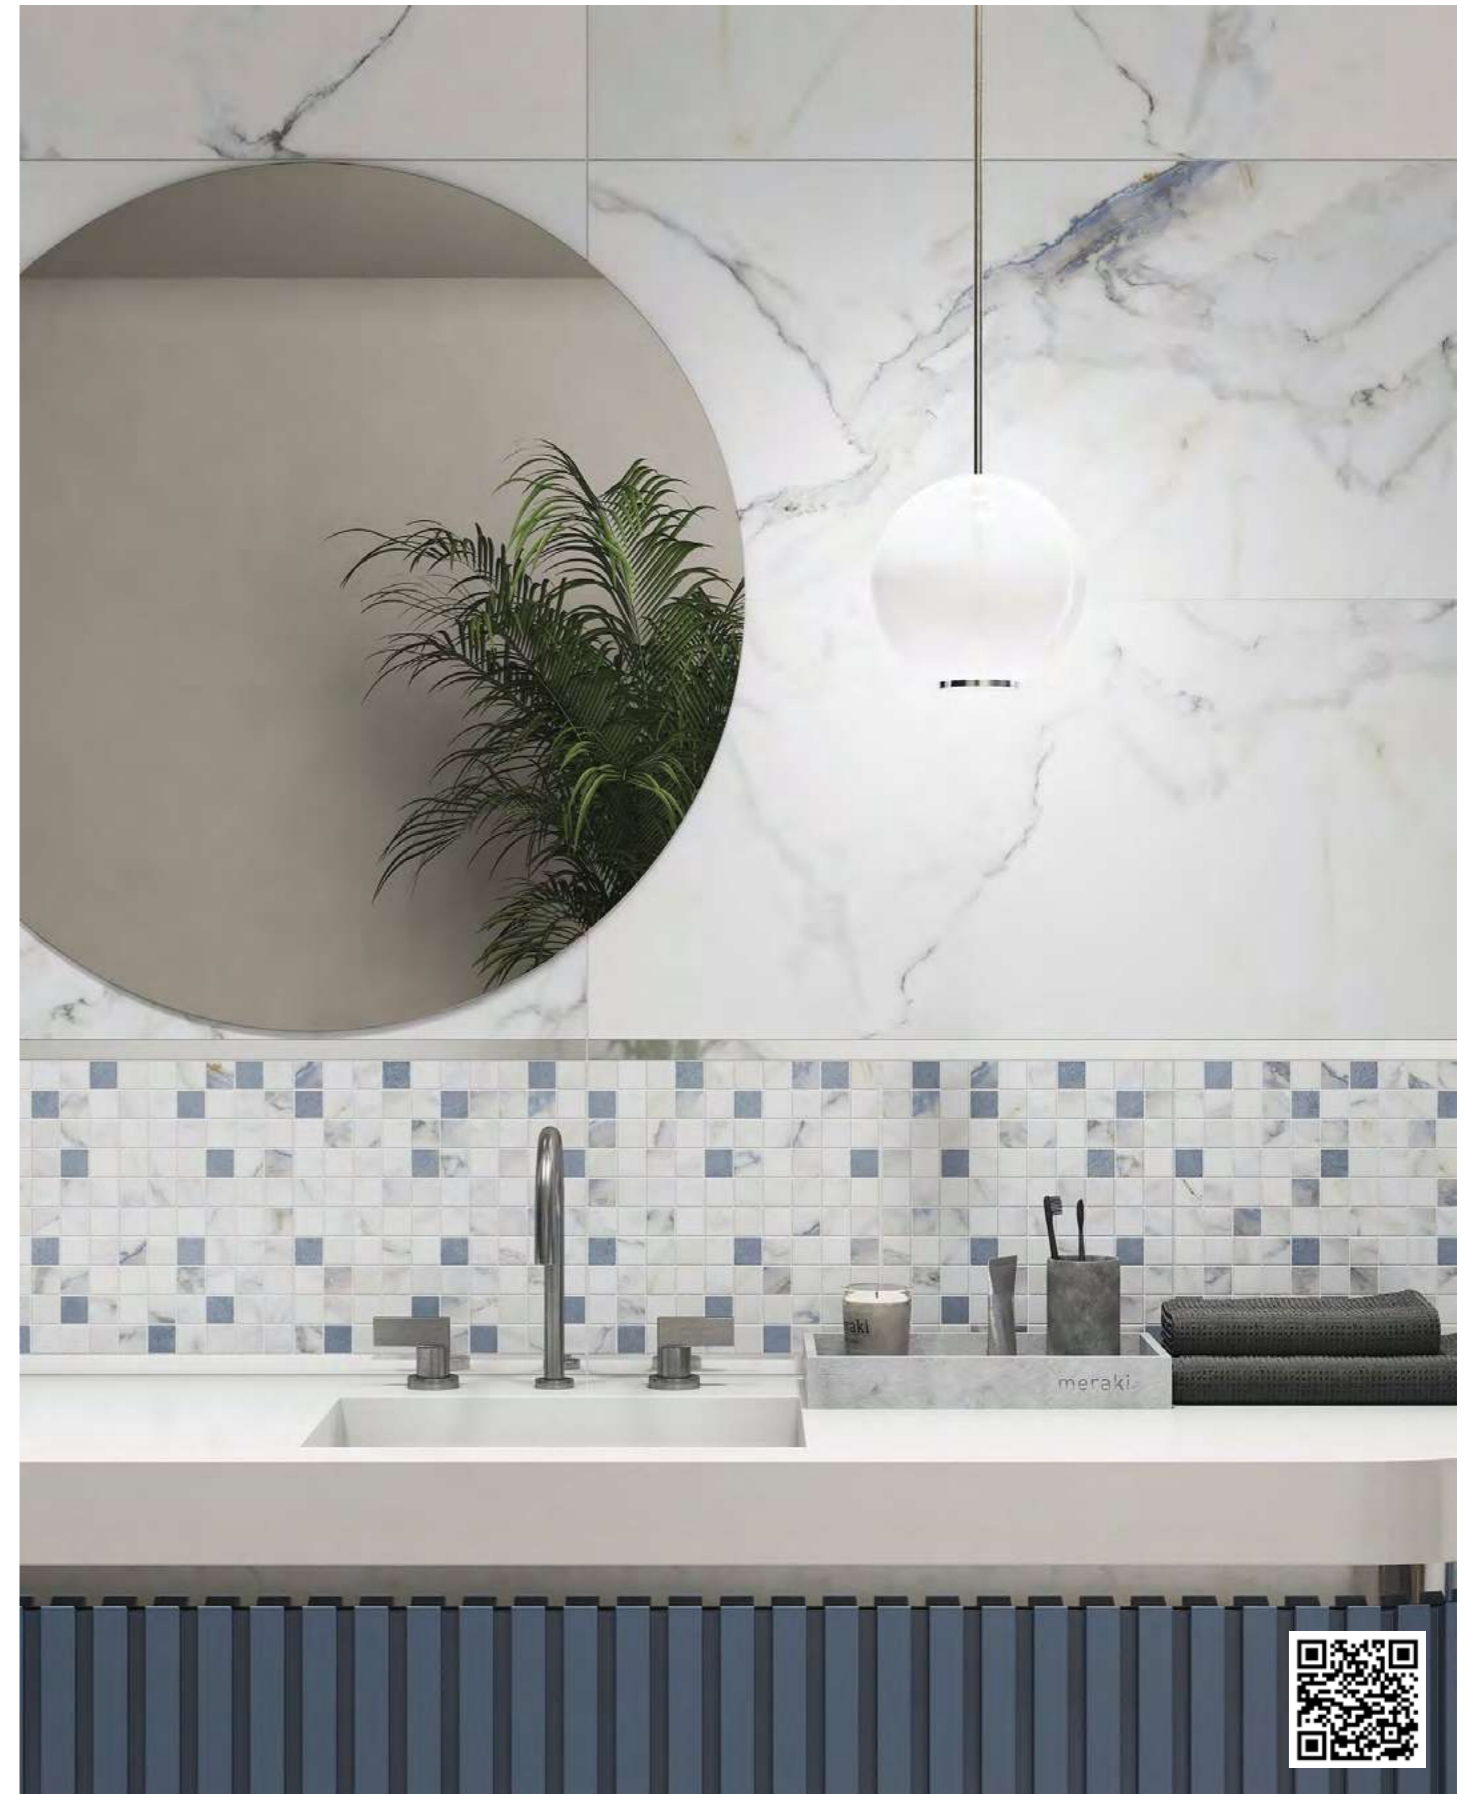

КЕРАМОГРАНИТ    44,8x89,8

16881 Flow белый 44,8x89,8

16923 Flow
многоцветный 28,8x28,8

16886 State синий 44,8x89,8

16924 Metallic серебристый 2x89,8

cm	шт	шт/м ²	кг	м ²
45x90	3	1,2	23	43,42
30x30	10	-	17,2	-