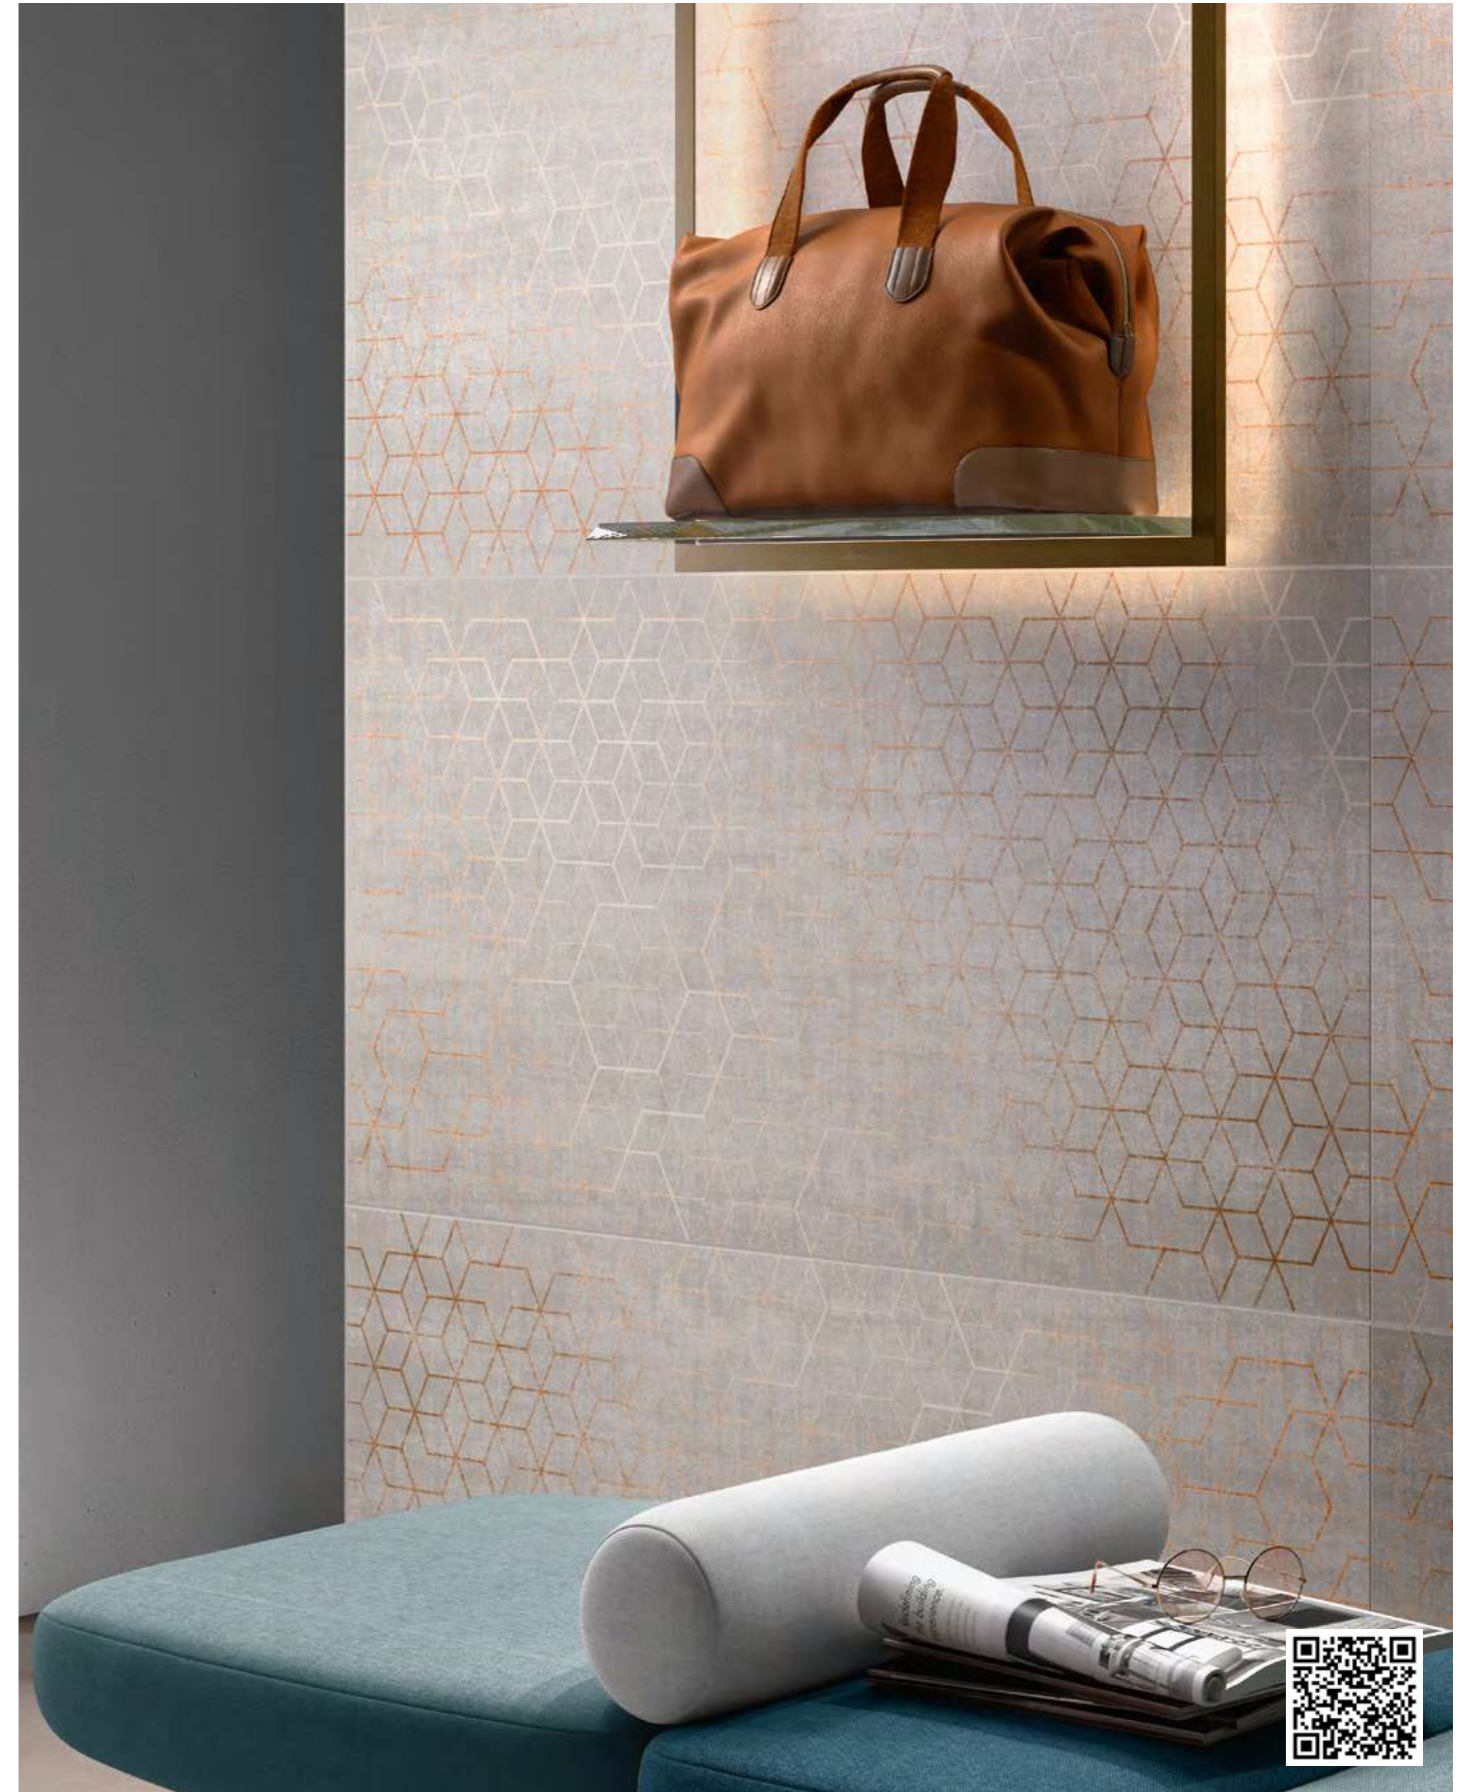

K2730CB650 Rocky Art лаймлайт mat. 60x120

					
60x60	4	1.44	31.40	43.20	
60x120	2	1.44	34.09	46.08	

K2730BM100 Metalyn жемчуг mat. 60x120

K2730BM650 Metalyn Multicolor 60x120

 60x120  2  1.44  34.09  46.08